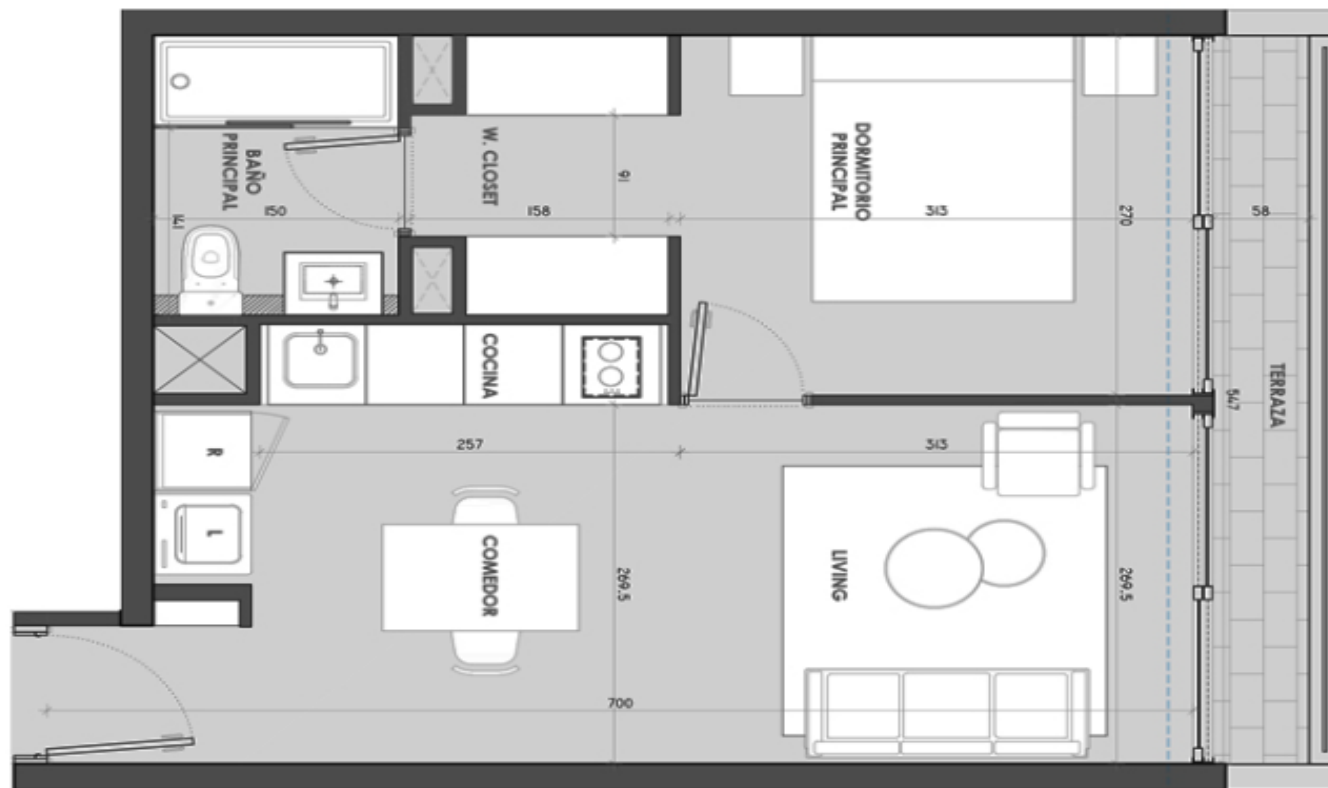

# DEPTO TIPO C - TERRAZA 4 MTS

1 DORM. / 1 BAÑO

TERRAZA

M<sup>2</sup> INTERIOR / 35,00

M<sup>2</sup> TERRAZA / 4

M<sup>2</sup> TOTALES / 39

# DEPTO TIPO C - TERRAZA 7.4 MTS

1 DORM. / 1 BAÑO

TERRAZA

M<sup>2</sup> INTERIOR / 35,00

M<sup>2</sup> TERRAZA / 7,4

M<sup>2</sup> TOTALES / 42,4