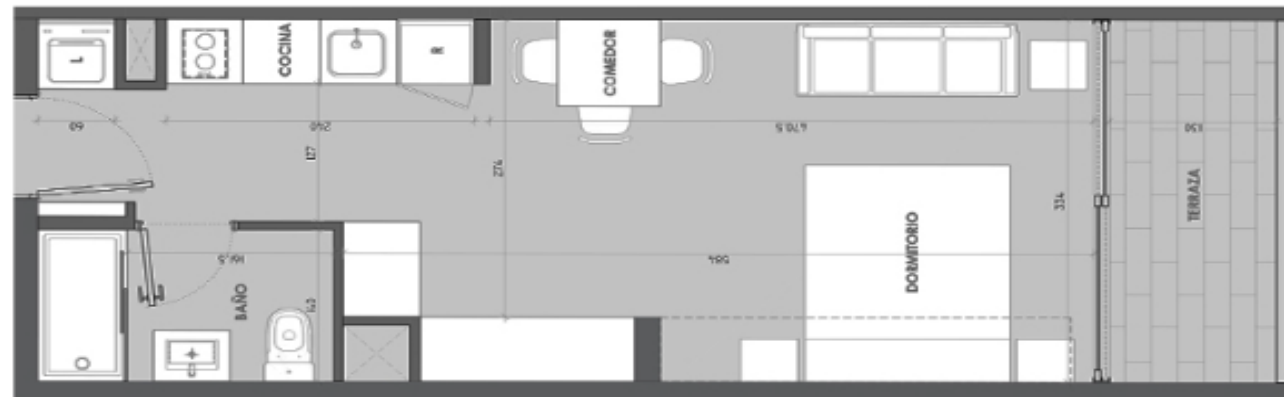

# DEPTO TIPO B

1 DORM. / 1 BAÑO (STUDIO)

TERRAZA

M<sup>2</sup> INTERIOR / 25,5

M<sup>2</sup> TERRAZA / 5

M<sup>2</sup> TOTALES / 30,5

# DEPTO TIPO A

1 DORM. / 1 BAÑO (STUDIO)

TERRAZA

M<sup>2</sup> INTERIOR / 30,0

M<sup>2</sup> TERRAZA / 5,2

M<sup>2</sup> TOTALES / 35,2