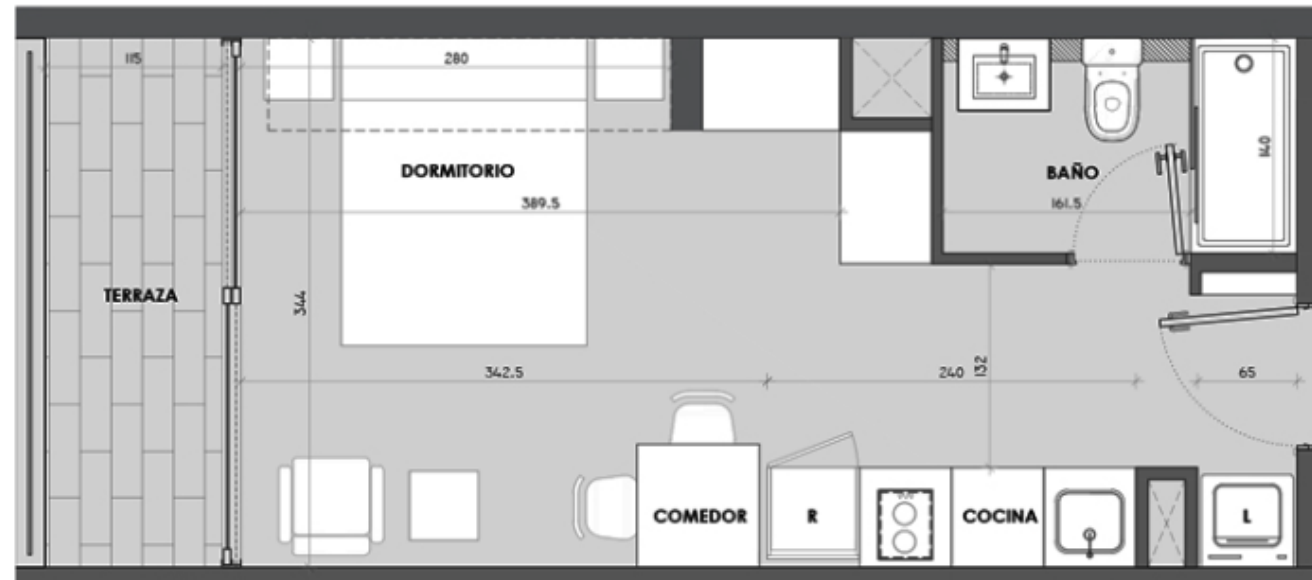

# DEPTO TIPO B

1 DORM. / 1 BAÑO (STUDIO)

TERRAZA

M<sup>2</sup> INTERIOR / 25,5

M<sup>2</sup> TERRAZA / 5

M<sup>2</sup> TOTALES / 30,5

# DEPTO TIPO A

1 DORM. / 1 BAÑO (STUDIO)

TERRAZA

M<sup>2</sup> INTERIOR / 30,0

M<sup>2</sup> TERRAZA / 5,2

M<sup>2</sup> TOTALES / 35,2