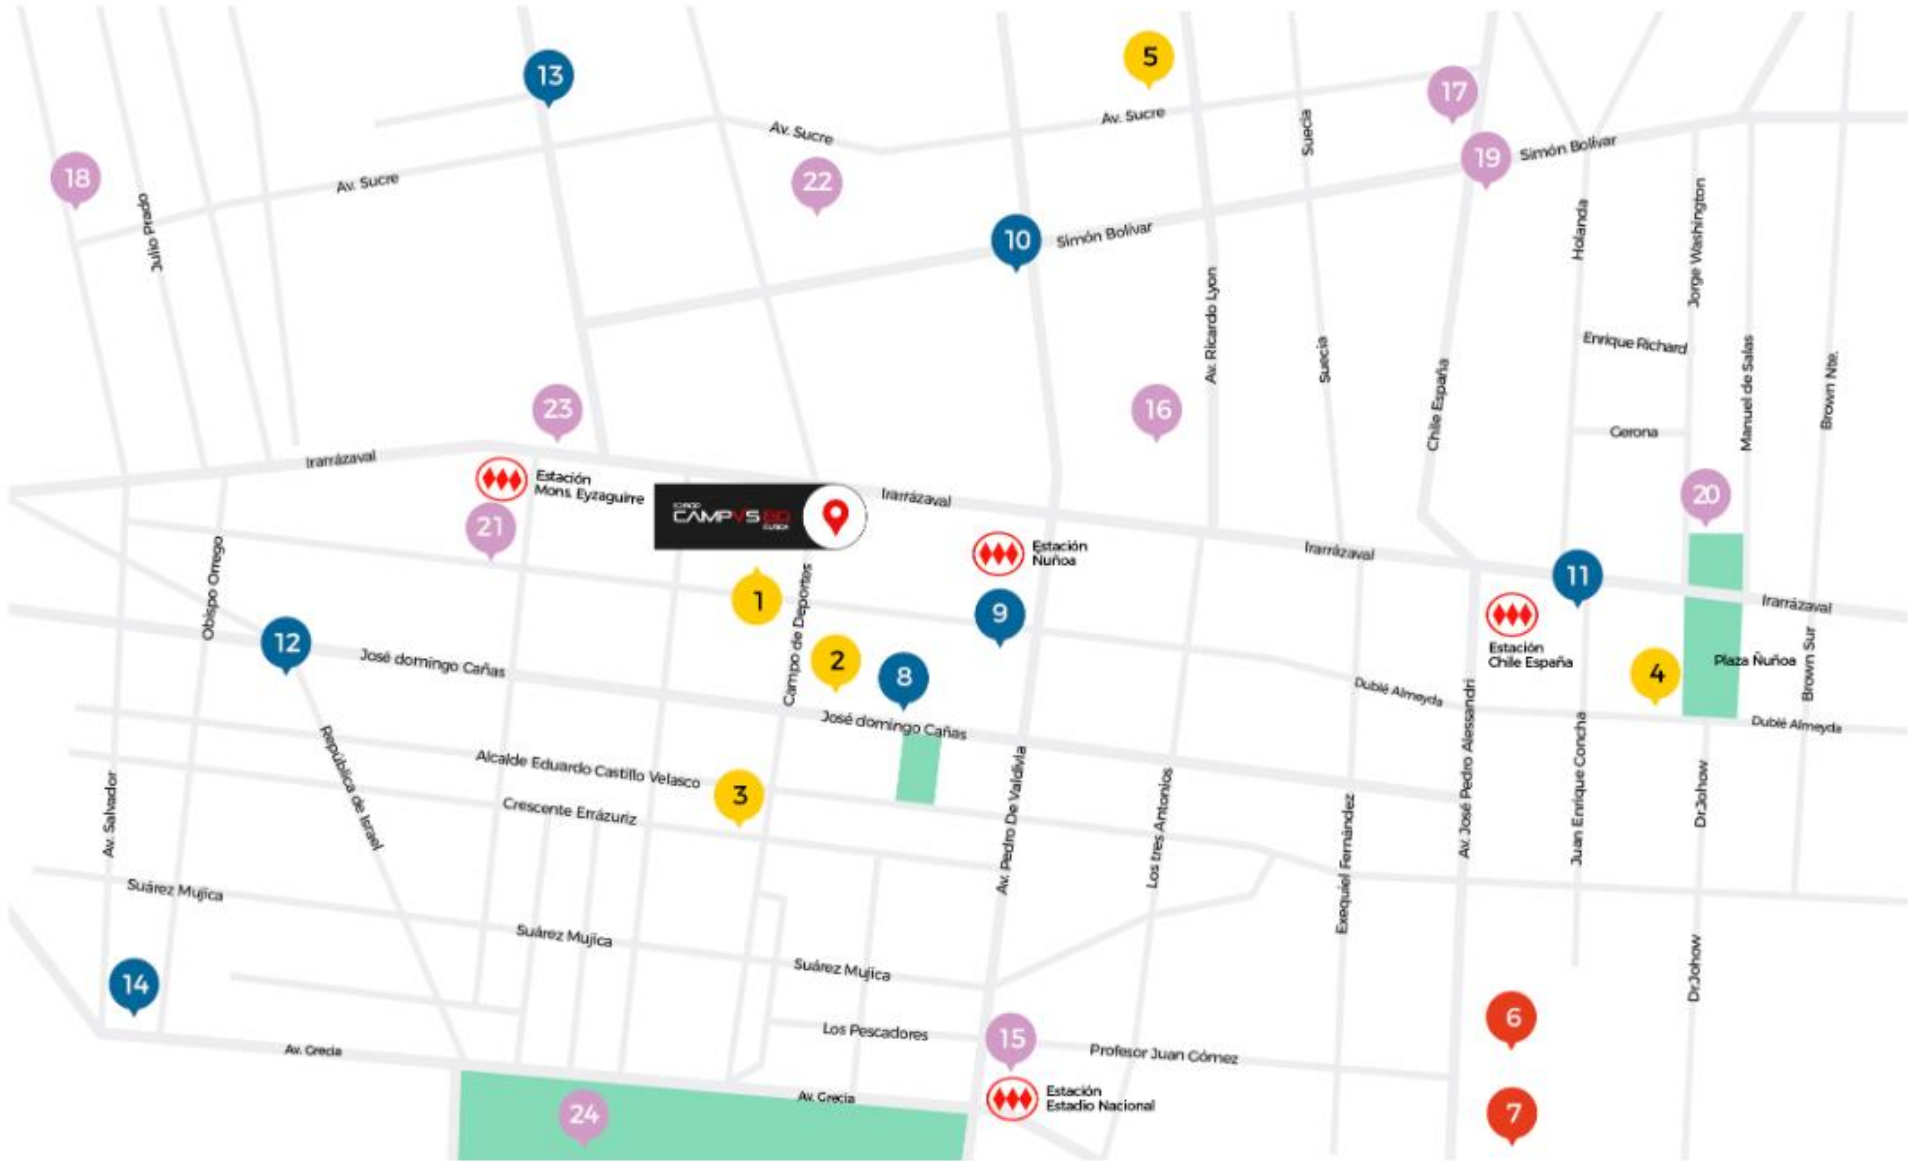

**UNIVERSIDADES**

- 6. UMCE Campus Macul
- 7. Universidad Metropolitana

**RESTAURANTES**

- 8. Insert Coin Bar - Ñuñoa
- 9. Golfo Di Napoli Trattoria
- 10. Pastelería Mozart
- 11. Fuente Suiza
- 12. La Uruguaya
- 13. Dunkin Donuts
- 14. Mamakuna Ñuñoa

**SERVICIOS**

- 15. Copec
- 16. Líder Irarrázaval
- 17. Unimarc
- 18. Líder Express
- 19. Farmacia Salcobrand
- 20. Municipalidad de Ñuñoa
- 21. Chilexpress
- 22. Hospital de Carabineros
- 23. Rosen
- 24. Estadio Nacional